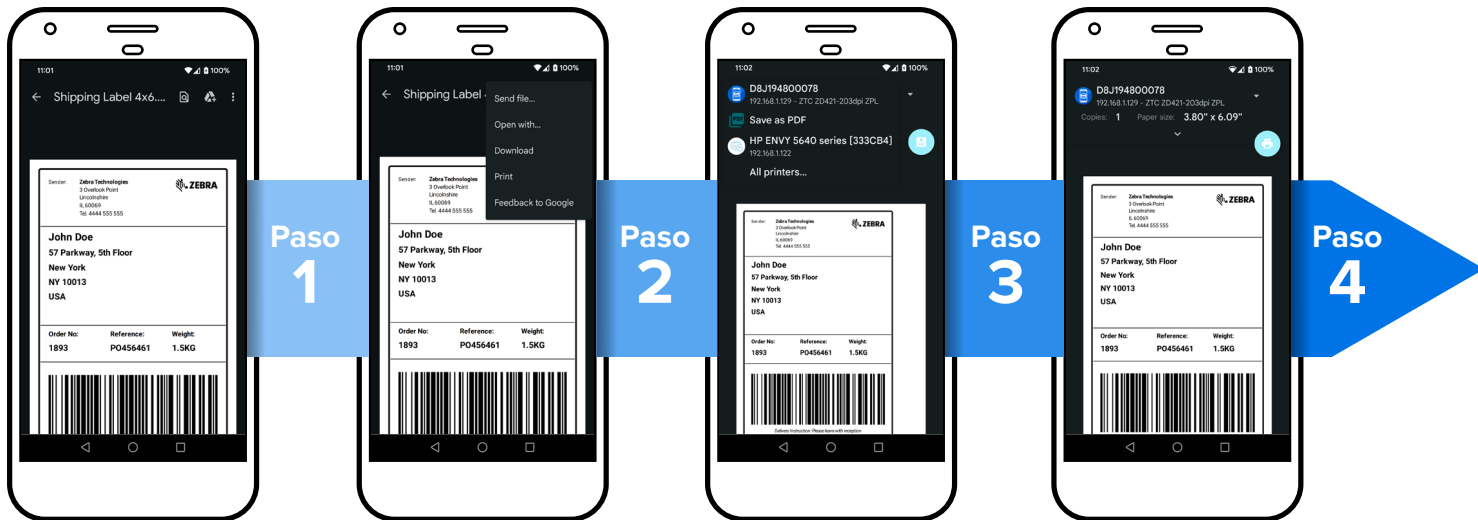

Conecte directamente con cualquier impresora Zebra DNA —portátil, de sobremesa o industrial— para imprimir siempre con confianza.

Aplicación móvil gratuita para Android

La aplicación está disponible sin coste alguno en Google Play para cualquier dispositivo que ejecute Android 10 o posterior. Simplemente descárguela, busque las impresoras Zebra y conecte con ellas para comenzar a imprimir desde cualquier aplicación Android.

Versión mínima de Link-OS®

Link-OS v5.2

Versión mínima de Android

Android 10

Cómo empezar

Cómo imprimir

Para más información, visite zebra.com/ZebraPrint

Sede en NA y corporativa
+1 800 423 0442
inquiry4@zebra.com