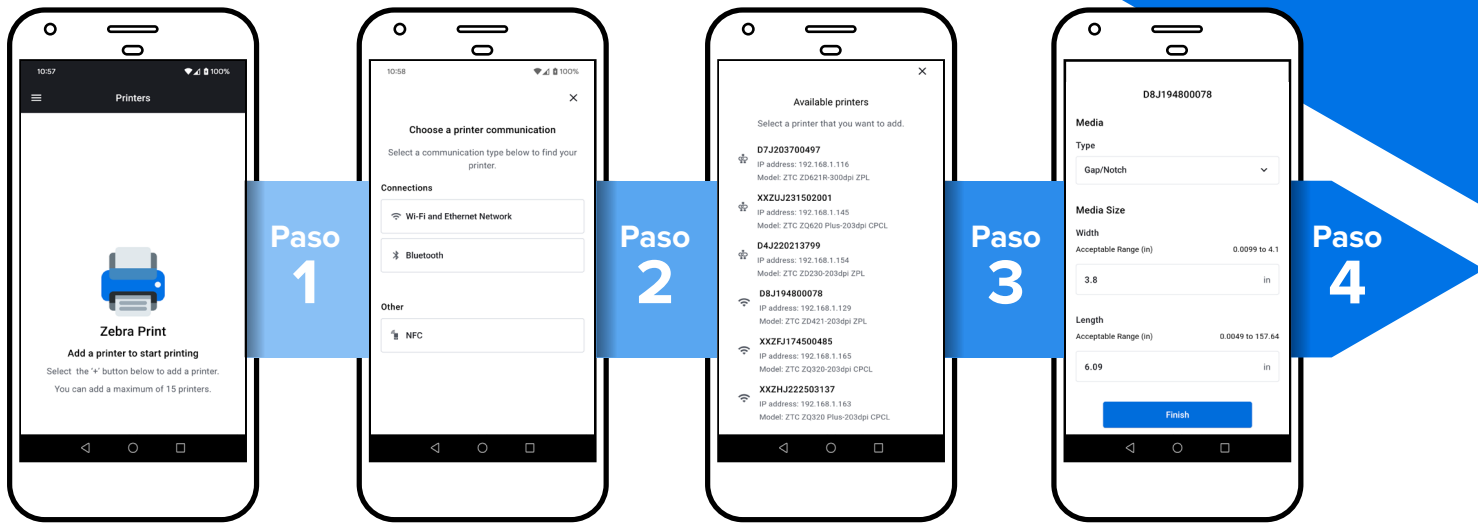

Conecte directamente con cualquier impresora Zebra DNA —portátil, de sobremesa o industrial— para imprimir siempre con confianza.

Aplicación móvil gratuita para Android

La aplicación está disponible sin coste alguno en Google Play para cualquier dispositivo que ejecute Android 10 o posterior. Simplemente descárguela, busque las impresoras Zebra y conecte con ellas para comenzar a imprimir desde cualquier aplicación Android.

Versión mínima de Link-OS®

Link-OS v5.2

Versión mínima de Android

Android 10

Cómo empezar

Cómo imprimir

Para más información, visite zebra.com/ZebraPrint

Sede en NA y corporativa
+1 800 423 0442
inquiry4@zebra.com